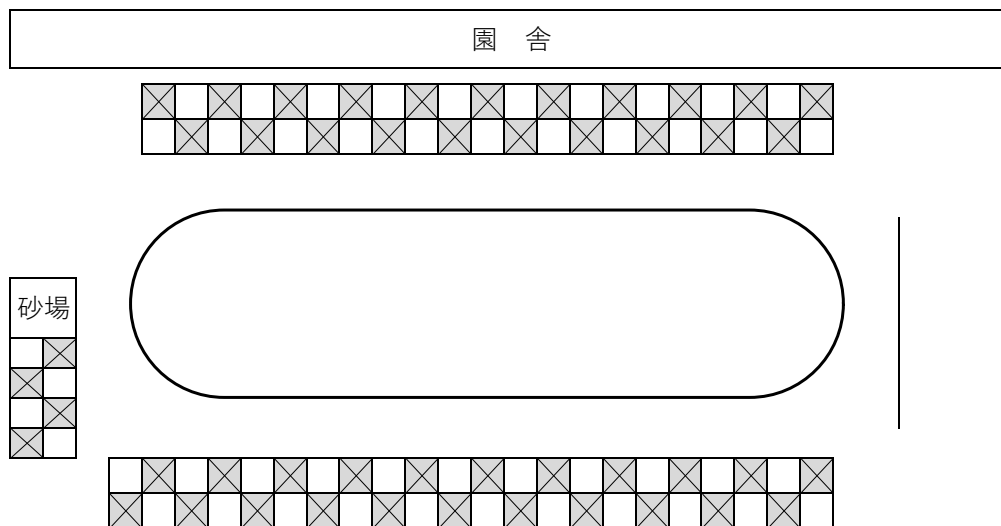

2021年 くるみっこファミリーフェス 座席レイアウト

第1部 はな組 そら組 はなB組

第2部 つき組 ほし組